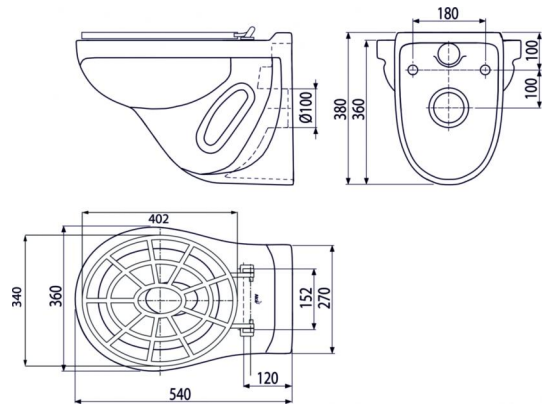

WS ALCA

Видуар с откидной решеткой

Область применения

Для монтажа к скрытым системам инсталляции
Для настенного монтажа

Свойства

- Цвет: белый
- Глубокий смыв
- Материал: керамика
- Расстояние между монтажными отверстиями 180 мм
- Унитаз с сеткой для раковины с возможностью подключения к промывке систем

Содержание комплекта

- Решетка
- Петли
- Видуар

Код заказа, Логистическая информация

Код	EAN	Вес (шт упаковка паллета)	Размеры (шт упаковка)	Количество (упаковка паллета)
WS ALCA	8595580545758	15,0000 15,0000 202,2000 кг	640×390×440 – ММ	1 12 шт

Гарантии

2/2 лет

Таможенный кодСвойства

69109000 EN 997

Технические параметры

- Объем смыва 3/6 л