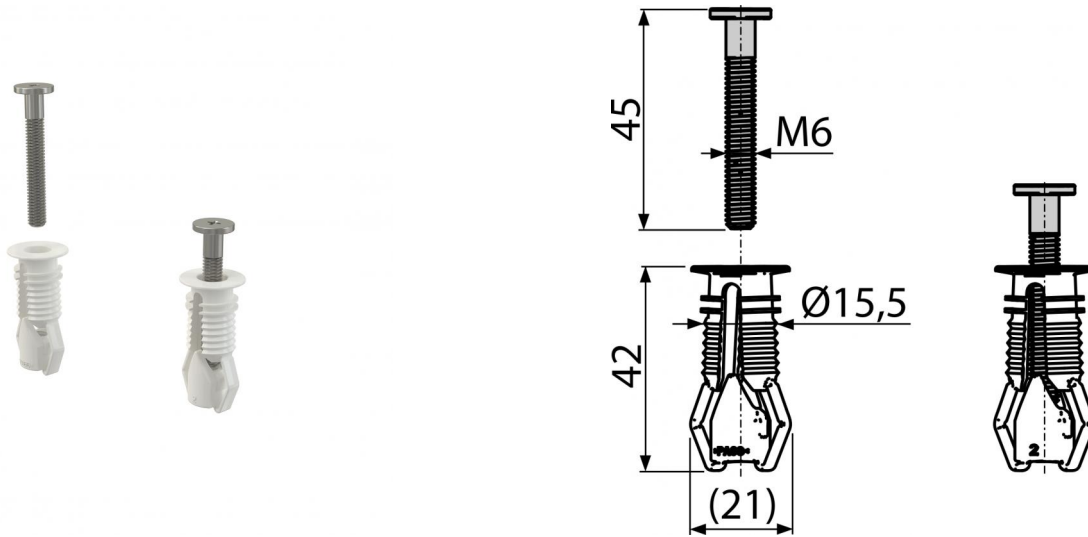

**P113**

Дюбель для верхнего монтажа сиденья

**Область применения**

Петли для унитаза P106 и P106B  
Для сидений A602, A603, A604, A606, A674S

**Свойства**

- Верхний монтаж петель, благодаря дюбелям

**Содержание комплекта**

- Дюбель 2 шт.
- Болт из нержавеющей стали 2 шт.

**Код заказа, Логистическая информация**

Код	EAN	Вес (шт   упаковка   паллета)	Размеры (шт   упаковка)	Количество (упаковка   паллета)
P113	8595580548940	0,0268   0,0268   0,0000 кг	50x45x17   мм	1   – шт