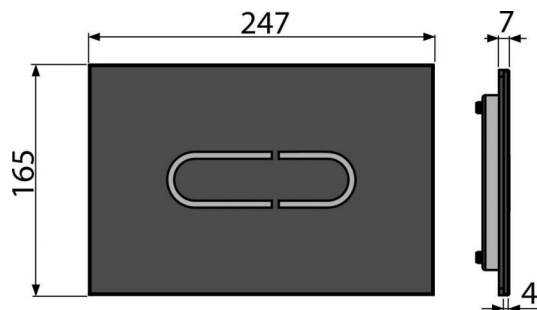

NIGHT LIGHT-1-SLIM

Кнопка управления бесконтактная для скрытых систем инсталляции Slim с подсветкой, стекло-черный

Область применения

Для бесконтактного смыва просто поднести руку
Для скрытых систем инсталляции Slim и бачков для замуровывания в стену

Содержание комплекта

- Бесконтактная кнопка с емкостным датчиком воды
- Кабель для подключения к источнику питания 3 м
- Защитный шланг для установки силового кабеля
- Фитинговое соединение с электромагнитным клапаном
- Блок питания
- Монтажная рама для установки кнопки
- Выпускной механизм для сенсорного смыва
- Резьбовое крепление монтажной рамы кнопки 2 шт.

Код заказа, Логистическая информация

Код	EAN	Вес (шт упаковка паллета)	Размеры (шт упаковка)	Количество (упаковка паллета)
NIGHT LIGHT-1-SLIM	8595580563448	Sklo-černá 2,5502 20,4016 346,4256 кг	580×185×100 590×390×430 мм	8 128 шт