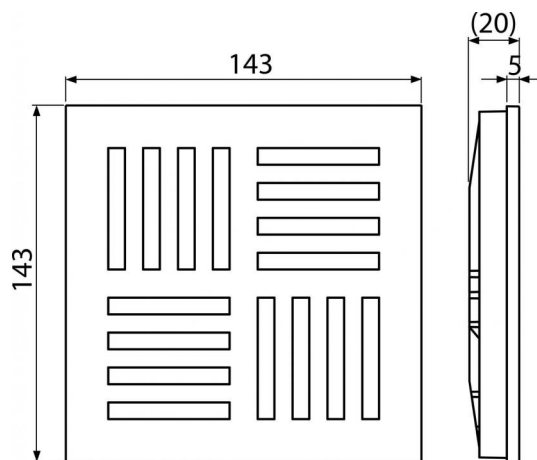

**MPV007**

Решетка 143×143 мм, серый

**Область применения**

Для сливных трапов с размером рамки 150×150 мм

**Свойства**

- Материал: полипропилен, устойчивый к механическим, химическим и термическим повреждениям
- Пластиковая решетка 143×143×20 мм

**Содержание комплекта**

- Пластиковая решетка – серая

**Код заказа, Логистическая информация**

Код	EAN	Вес (шт   упаковка   паллета)	Размеры (шт   упаковка)	Количество (упаковка   паллета)
MPV007	8595580507671	0,1615   0,0000   0,0000 кг	143×20×143   – мм	1   – шт