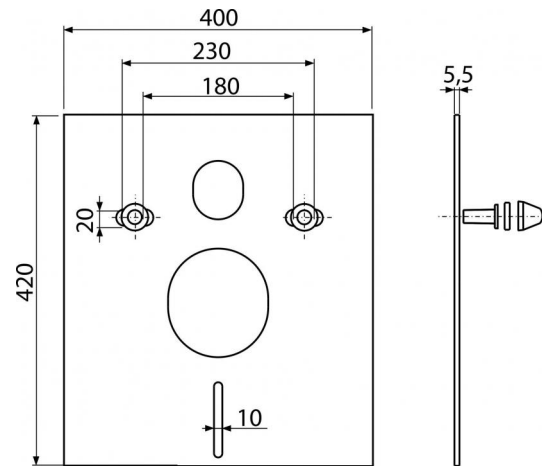

M930

Звукоизоляционная плита для подвесного унитаза и для биде с принадлежностями и колпачками (белыми)

Область применения

Для установки с керамикой, имеющей соединения 180 мм или 230 мм
Чтобы компенсировать неравенство между керамикой и облицовочной плиткой
Для подвесных унитазов и биде

Свойства

- Без эффекта «памяти»
- Легко обрезается под размеры керамики
- Материал: XPLE
- Поглощает вибрации между стеной и керамикой

Содержание комплекта

- Изоляционная плита
- Крышка – 2 шт. (белая)
- Гайка M13 – 2 шт.
- Защитная шайба изоляционной плиты – 2 шт.
- Шайба – 2 шт.
- Защитная прокладка изоляционной плиты – 2 шт.

Код заказа, Логистическая информация

Код	EAN	Вес (шт упаковка паллета)	Размеры (шт упаковка)	Количество (упаковка паллета)
M930	8595580503031	0,1066 6,2220 119,5520 кг	420×400×5,5 590×430×390 мм	50 800 шт