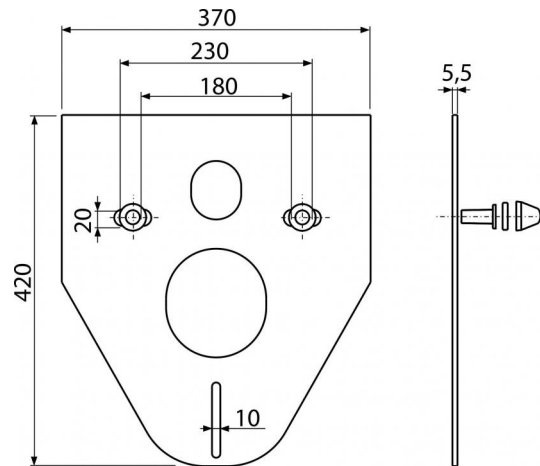

M910

Звукоизоляционная плита для подвесного унитаза и для биде с принадлежностями и колпачками (белыми)

Область применения

Для установки с керамикой, имеющей соединения 180 мм или 230 мм
Чтобы компенсировать неравенство между керамикой и облицовочной плиткой
Для подвесных унитазов и биде

Свойства

- Без эффекта «памяти»
- Легко обрезается под размеры керамики
- Материал: XPLE
- Поглощает вибрации между стеной и керамикой

Содержание комплекта

- Изоляционная плита
- Крышка – 2 шт. (белая)
- Гайка M13 – 2 шт.
- Защитная шайба изоляционной плиты – 2 шт.
- Шайба – 2 шт.
- Защитная прокладка изоляционной плиты – 2 шт.

Код заказа, Логистическая информация

Код	EAN	Вес (шт упаковка паллета)	Размеры (шт упаковка)	Количество (упаковка паллета)
M910	8594045937749	0,0998 4,9900 99,8400 кг	420×370×5,5 590×430×390 мм	50 800 шт