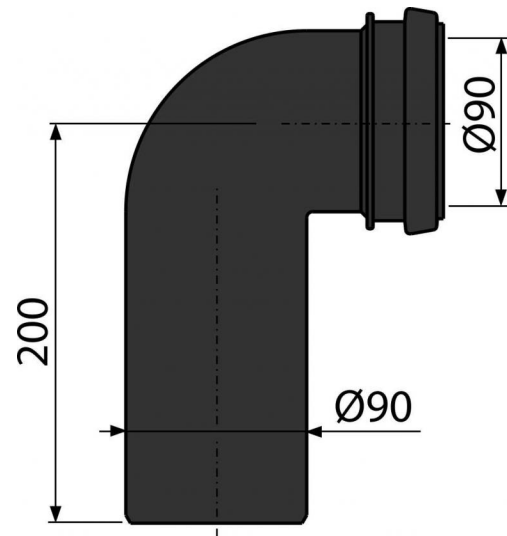

**M908**

Колено стока, комплект DN90/90

**Область применения**

Для скрытых систем инсталляции  
Для подключения подвесного унитаза к вертикально расположенному  
выводу канализационной трубы

**Свойства**

- Материал: полиэтилен

**Содержание комплекта**

- Уплотнительное кольцо
- Стоковое колено Ø90/90 мм
- Прокладка

**Код заказа, Логистическая информация**

Код	EAN	Вес (шт   упаковка   паллета)	Размеры (шт   упаковка)	Количество (упаковка   паллета)
M908	8595580501907	0,3376   6,7520   128,0320 кг	245×180×90   590×430×390 MM	20   320 шт