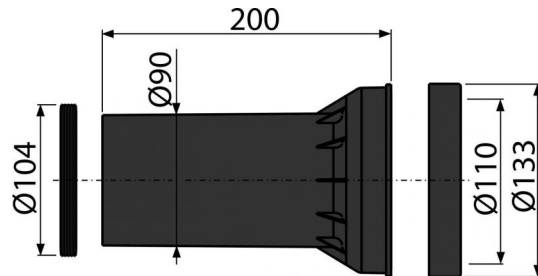

**M902**

Прокладка + патрубок + прокладка патрубка

**Область применения**

Для подключения подвешенного унитаза к стокам  
Для скрытых систем инсталляции

**Свойства**

- Материал: полипропилен

**Содержание комплекта**

- Патрубок сливной для подключения подвешенного унитаза к стокам, полипропилен, Ø90 мм, с прокладками
- Прокладка 2 шт.

**Код заказа, Логистическая информация**

Код	EAN	Вес (шт   упаковка   паллета)	Размеры (шт   упаковка)	Количество (упаковка   паллета)
M902	8595580501860	0,3236   6,4720   123,5520 кг	200×133×133   590×430×390 MM	20   320 шт