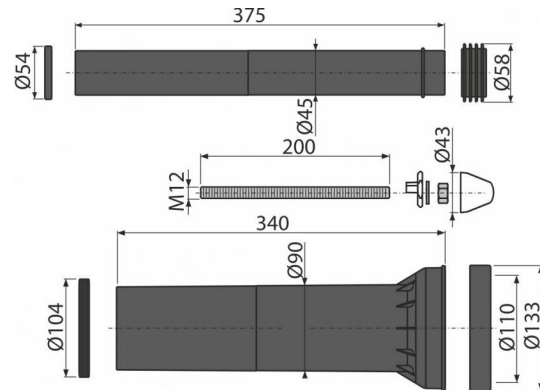

## M9000

Комплект принадлежностей к унитазу с удлиненными деталями для людей с ограниченными физическими возможностями

**Область применения**

Для подключения воды и канализации к подвесному унитазу – удлиненный комплект  
Для скрытых систем инсталляции

**Свойства**

- Материал: полипропилен, оцинкованная сталь

**Содержание комплекта**

- Монтажный комплект для крепления унитаза: шпилька M12 – 2 шт., шайба – 4 шт., колпачок – 2 шт., гайка – 2 шт., гофрированный рукав – 2 шт.
- Патрубок сливной для подключения подвесного унитаза к стокам, полипропилен, Ø90 мм, с прокладками
- Соединительный патрубок для подключения подвесного унитаза к бачку, полипропилен, Ø45 мм, с прокладками и манжетой

**Код заказа, Логистическая информация**

| Код   | EAN           | Вес<br>(шт   упаковка   паллета) | Размеры<br>(шт   упаковка)   | Количество<br>(упаковка   паллета) |
|-------|---------------|----------------------------------|------------------------------|------------------------------------|
| M9000 | 8595580503963 | 1,0320   9,7000   155,2000 кг    | 340×133×133   590×430×390 мм | 10   160 шт                        |