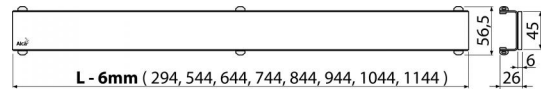

GL1204-300

GLASS – Решетка для водоотводящего желоба, стекло-черный

Область применения

Для водоотводящих желобов ALCA: APZ6, APZ106, APZ1006, APZ1106, APZ16, APZ116, APZ1016, APZ1116

Свойства

- Материал: стекло, нержавеющая сталь DIN 1.4301
- Основой является U-профиль из нержавеющей стали, на который клеится массивная плита из закаленного стекла и нержавеющей стали

Содержание комплекта

- Крюк для демонтажа
- Пластиковые поддерживающие шпонки
- Решетка

Код заказа, Логистическая информация

Код	EAN	300 MM	Вес (шт упаковка паллета)	Размеры (шт упаковка)	Количество (упаковка паллета)
GL1204-300	8595580527044		0,8535 0,0000 0,0000 кг	400x0xØ60 – MM	1 – шт