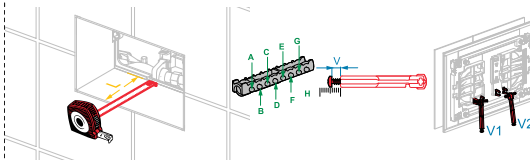

MONTÁŽ

Montáž
Установка
Montáž
Installation
Montage
Montaż
Montaj
Szerelés
Montaggio
Установка

Kalkulátor pro FLAT tlačítka

Druh modulu:

Název tlačítka:

Hloubka limce [L]: mm

Nastavení táhla:

Levý šroub [V1]: mm

Pravý šroub [V2]: mm

CZ <http://www.alcaplast.cz/vyroby/predstenoive-instalacni-systemy/ovladaci-tlacitka/flat/alunox/turn-detail>
(sting, stripe, fun, air)

RUS <http://alcaplastcz.ru/vyroby/predstenoive-instalacni-systemy/ovladaci-tlacitka/flat/alunox/turn-detail>
(sting, stripe, fun, air)