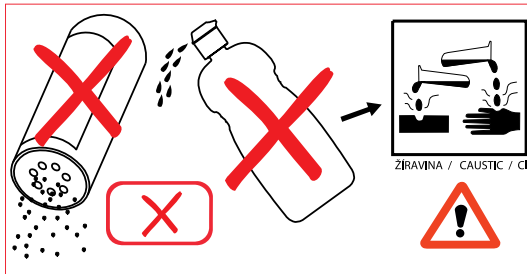

Alca plast, s. r. o.
Bratislavská 2846, 690 02 Břeclav, Česká republika
Tel.: +420 519 821 117 – prodej ČR
Tel.: +420 519 821 041 – export, Fax: +420 519 821 083
e-mail: alcaplast@alcaplast.cz, www.alcaplast.cz