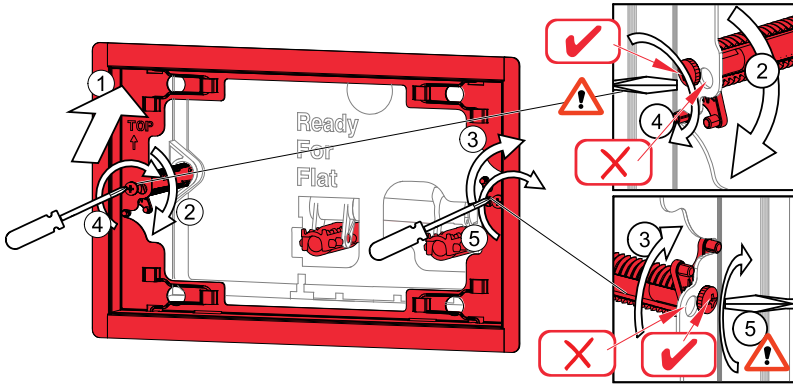

17

SLIM B - A1101B, A1112B, A1115B

3)	V	
21 + 31 mm	$V = L - 21 \text{ mm}$	A
31 + 41 mm	$V = L - 31 \text{ mm}$	B
41 + 51 mm	$V = L - 41 \text{ mm}$	C
51 + 61 mm	$V = L - 51 \text{ mm}$	D

11

12

13

14

15

MONTÁŽ

Montáž
Установка
Montáž
Installation
Montage
Montaż
Montaj
Szerelés
Montaggio
Установка

Kalkulátor pro FLAT tlačítka

Druh modulu:

Název tlačítka:

Hloubka limce [L]: mm

Nastavení táhla:

Levý šroub [V1]: mm