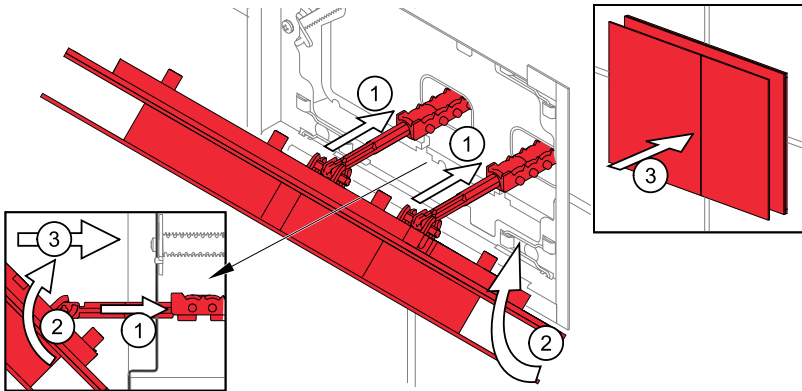

10

V = L - 15mm
(L - 25mm
.....
L - 85mm)

11

12

13

14

15

16

17

SLIM B - A1101B, A1112B, A1115B

3)	V	
21 + 31 mm	$V = L - 21 \text{ mm}$	A
31 + 41 mm	$V = L - 31 \text{ mm}$	B
41 + 51 mm	$V = L - 41 \text{ mm}$	C
51 + 61 mm	$V = L - 51 \text{ mm}$	D

11

12

13

14

15

MONTÁŽ

Montáž
Установка
Montáž
Installation
Montage
Montaż
Montaj
Szerelés
Montaggio
Установка

Kalkulátor pro FLAT tlačítka

Druh modulu:

Název tlačítka:

Hloubka limce [L]: mm

Nastavení táhla:

Levý šroub [V1]: mm