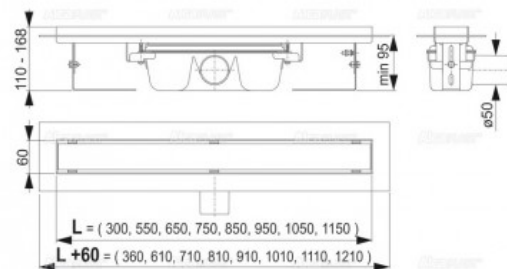

APZ6 Professional Водоотводящий желоб с порогами для цельной решетки
горизонтальный слив, 650 мм (арт. APZ6S-650)

Характеристики

- Размер: **650 мм**

Комплектация

- Водоотводящий желоб с сифоном
- Монтажный набор: шуруп $\text{Ø}6 \times 50$ - 2 шт., дюбель $\text{Ø}10$ - 2 шт.
- Самоклеящиеся гидроизоляционные ленты
- Защитная пленка для воротника желоба и впускного отверстия сифона
- Монтажный вкладыш для защиты лотка желоба
- Монтажный набор для крепления регулируемых ножек: шуруп $\text{M}6 \times 12$ - 2 шт