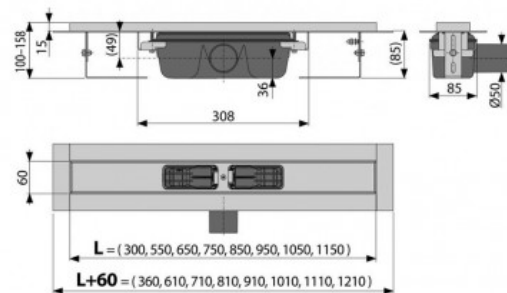

APZ1 Водоотводящий желоб с порогами для перфорированной решетки горизонтальный сток, 650 мм (арт. APZ1S-650)

Характеристики

- Размер: **650 мм**

Комплектация

- Водоотводящий желоб с сифоном
- Монтажный набор: шуруп $\text{Ø}6 \times 50$ – 2 шт., дюбель $\text{Ø}10$ – 2 шт.
- Самоклеящиеся гидроизоляционные ленты
- Защитная пленка для воротника желоба и впускного отверстия сифона
- Монтажный вкладыш для защиты лотка желоба
- Монтажный набор для крепления регулируемых ножек: шуруп $\text{M}6 \times 12$ – 2 шт.