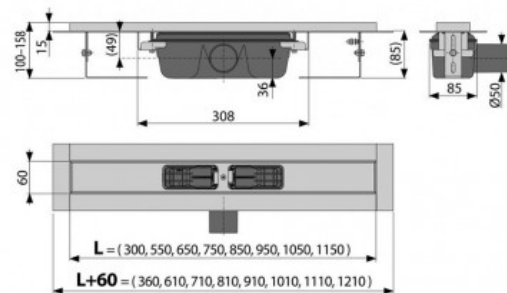

APZ1 Водоотводящий желоб с порогами для перфорированной решетки горизонтальный сток, 1150 мм (арт. APZ1S-1150)

Характеристики

- Размер: **1150 мм**

Комплектация

- Водоотводящий желоб с сифоном
- Монтажный набор: шуруп $\varnothing 6 \times 50$ - 2 шт., дюбель $\varnothing 10$ - 2 шт.
- Самоклеящиеся гидроизоляционные ленты
- Защитная пленка для воротника желоба и впускного отверстия сифона
- Монтажный вкладыш для защиты лотка желоба
- Монтажный набор для крепления регулируемых ножек: шуруп $M6 \times 12$ - 2 шт.