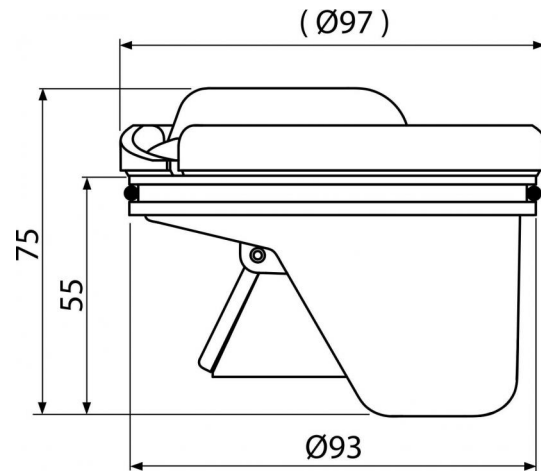

APV0020

Гидрозатвор комбинированный SMART

Область применения

Для сливных трапов
Для внутренних помещений, где не ожидается регулярное использование сливного трапа (прачечные, котельные, подвалы)

Свойства

- Материал: полипропилен, устойчивый к механическим, химическим и термическим повреждениям
- Механическая заслонка и водяной столб эффективно препятствуют проникновению неприятного запаха из канализации

Содержание комплекта

- Заслонка гидрозатвора
- Прокладка
- Комплект прокладок
- Корпус гидрозатвора
- Крышка гидрозатвора

Код заказа, Логистическая информация

Код	EAN	Вес (шт | упаковка | паллета)	Размеры (шт | упаковка)	Количество (упаковка | паллета)
APV0020	8595580507497	0,1012 | 4,8800 | 156,6400 кг	98×75×98 | 590×240×390 мм	50 | 1400 шт

Гарантии 2/2 лет
Таможенный код 39269097
Свойства EN 1253

Технические параметры

- Сопротивление гидрозатвора 37 l/min
- Сток воды 37 l/min