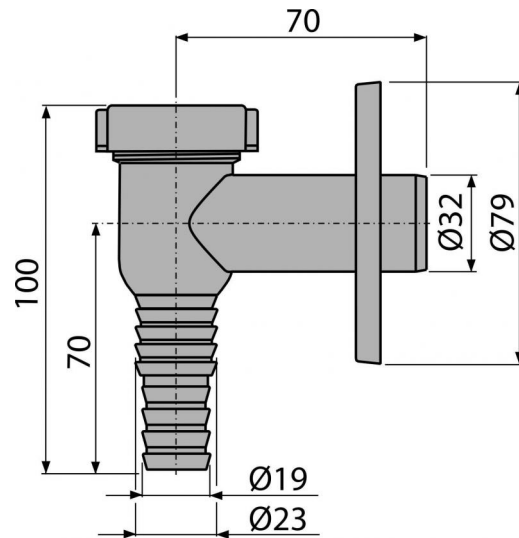

APS1

Сифон для стиральной машины наружный, хром

**Область применения**

Для подключения стиральной или посудомоечной машины

Свойства

- Материал: ABS – хромированный
- Штуцер для шланга Ø19 и Ø23 мм
- Подключение к стоковой трубе Ø32 мм
- Сервисное отверстие для легкой чистки
- Сухой клапан для предотвращения запахов из канализации

Содержание комплекта

- Шарик гидрозатвора с пружиной
- Пластиковое хромированное обрамление
- Корпус сифона

Код заказа, Логистическая информация

Код	EAN	Вес (шт упаковка паллета)	Размеры (шт упаковка)	Количество (упаковка паллета)
APS1	8594045933710	0,0805 7,5300 230,8400 кг	100×80×90 590×240×390 мм	100 2800 шт