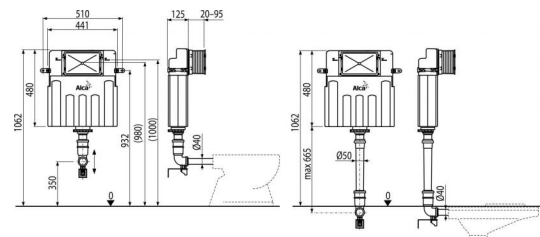

Свойства

- Двойной смыв, независимо регулируемый, с гигиеническим резервом
- Совместима со всеми кнопками управления Alcaplast
- Конструкция полистирольной изоляции упрощает процесс замуровывания в стену, предотвращает процесс конденсации на поверхности бачка и ослабляет вибрацию в строительной конструкции
- Крышка сервисного отверстия упрощает процесс монтажа и защищает от влаги и грязи
- Материал: полипропилен
- Монтажная глубина рукава регулируется в диапазоне 20–95 мм
- Монтажная высота 1062 мм
- Подходит для установки пневматического или сенсорного смыва
- Бачок сделан из одного фрагмента полипропилена, что обеспечивает его 100% герметичность
- Ввод воды сзади/сверху в середине/со стороны/внутри бачка
- Угловой вентиль с возможностью подключения к системе трубопроводов Merla
- Возможность сервиса без использования инструментов
- Монтажная глубина 125 мм

Содержание комплекта

- Держатель + замок держателя
- Монтажный комплект: винт Ø5×40 – 5 шт., дюбель Ø8 – 5 шт.
- Рукав сервисного отверстия двусоставный, легко укорачивается
- Манжета
- Бачок с впускным и выпускным механизмом
- Перфорированная лента для укрепления бачка
- Соединительный комплект Ø40 для подключения воды к унитазу
- Обрамление
- Монтажный комплект крышек для защиты технических отверстий при установке системы
- Резьбовое соединение 1/2" для подвода воды со встроенным угловым вентилем Schell 1/2"-3/8"
- Телескопические крепежные кронштейны 2 шт.
- Прокладка ввода
- Манжета переходная

Код заказа, Логистическая информация

Код	EAN	Вес (шт упаковка паллета)	Размеры (шт упаковка)	Количество (упаковка паллета)
AM112W	8595580564063	4,8454 4,8454 116,9080 кг	1050×480×140 1050×480×140 мм	1 20 шт