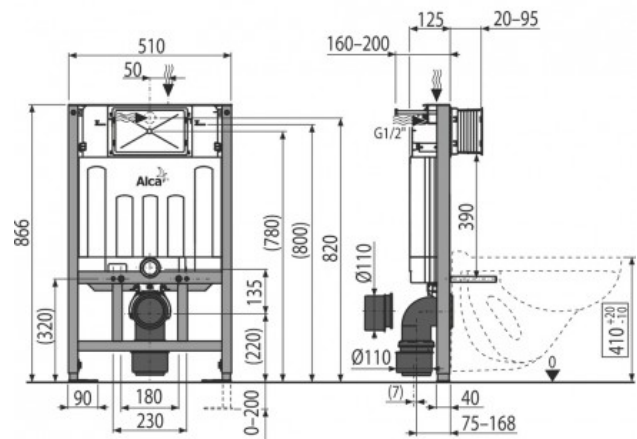

AM101 Sadromodul - Скрытая система инсталляции для сухой установки (для гипсокартона) высота монтажа 0,85 м (арт. AM101/850-0001)

Характеристики

- Вариант: **высота монтажа 0,85 м**

Комплектация

Актуальная и полная информация по продукту на сайте <https://alcaplast.shop>