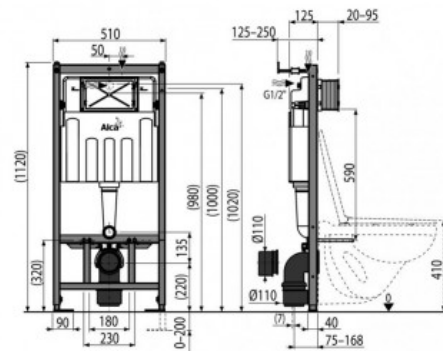

AM101 Sadromodul - Скрытая система инсталляции для сухой установки (для гипсокартона) высота монтажа 1,12 м (арт. AM101/1120-0001)

Характеристики

- Вариант: **высота монтажа 1,12 м**

Комплектация

Актуальная и полная информация по продукту на сайте <https://alcaplast.shop>