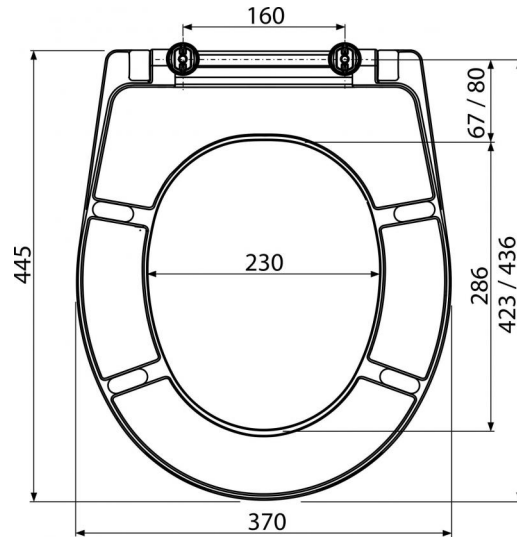

A601

Сиденье для унитаза Дюропласт

**Область применения**

Для унитазов в соответствии с таблицей совместимости

Свойства

- Стабильный цвет материала
- Цвет: белый
- Металлические петли
- Материал: дюропласт с антибактериальными свойствами (благодаря содержанию соединений серебра)
- Быстроразъемная система для быстрой и легкой установки

Содержание комплекта

- Петли P096
- Сиденье для унитаза

Код заказа, Логистическая информация

Код	EAN	Вес (шт упаковка паллета)	Размеры (шт упаковка)	Количество (упаковка паллета)
A601	8595580537753	2,5000 14,9400 0,0000 кг	375×462×57 475×385×295 мм	5 120 шт