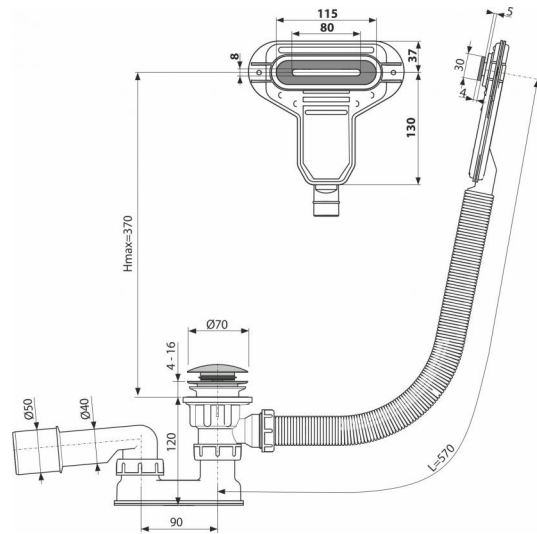

A516KM

Сифон для ванны CLICK/CLACK с плоским переливом, хром

Область применения

Для слива воды из ванны в канализационный сток
 Для узкостенных отдельно стоящих ванн
 Для ванн со стоковым отверстием Ø52 мм
 Для ванн стандартных размеров

Свойства

- Длина сифона для ванны 57 см
- Гибкий шланг системы перелива
- Сниженная высота монтажа
- Закрытие сливного клапана системой CLICK/CLACK
- Слив-перелив система для ванны
- Мокрый гидрозатвор с вращающимся коленом

Содержание комплекта

- Монтажный комплект
- Хромированная металлическая решетка слива и накладка перелива
- Хромированная стальная пробка
- Хромированный латунный донный клапан
- Корпус сифона с системой перелива
- Профильное уплотнение
- Гидрозатвор сифона из полипропилена, устойчив к термическим и химическим воздействиям

Код заказа, Логистическая информация

Код	EAN	Вес (шт упаковка паллета)	Размеры (шт упаковка)	Количество (упаковка паллета)
A516KM	8595580561833	0,6658 13,3160 233,0560 кг	220×360×75 590×430×390 мм	20 320 шт