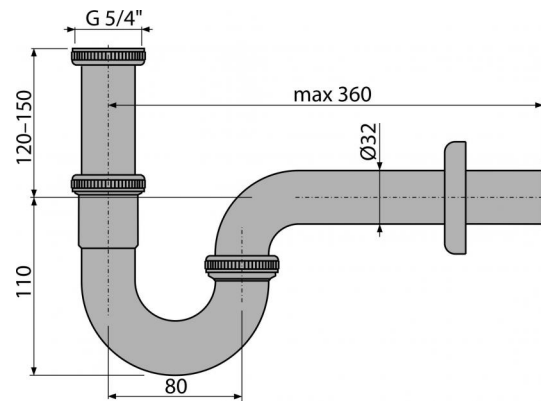

**A4320**

Сифон для умывальника DN32, U-форма с накидной гайкой 5/4", металл

**Область применения**

Для умывальников

**Свойства**

- Материал: латунь с хромированным покрытием
- Подключение к стоковой трубе Ø32 мм
- Повышенная устойчивость к механическим повреждениям

**Содержание комплекта**

- Резьбовое соединение 5/4" для подключения слива раковины или биде
- Обрамление металлическое
- Корпус сифона

**Код заказа, Логистическая информация**

Код	EAN	Вес (шт   упаковка   паллета)	Размеры (шт   упаковка)	Количество (упаковка   паллета)
A4320	8595580518677	0,4197   8,3940   255,0320 кг	350x120x43   590x390x240 MM	20   560 шт

**Гарантии**

2/3 лет

**Таможенный кодСвойства**

74182000

EN 274

**Технические параметры**

- Сток воды 36 l/min
- Термическая устойчивость 95 °C
- Гидрозатвор 62 mm