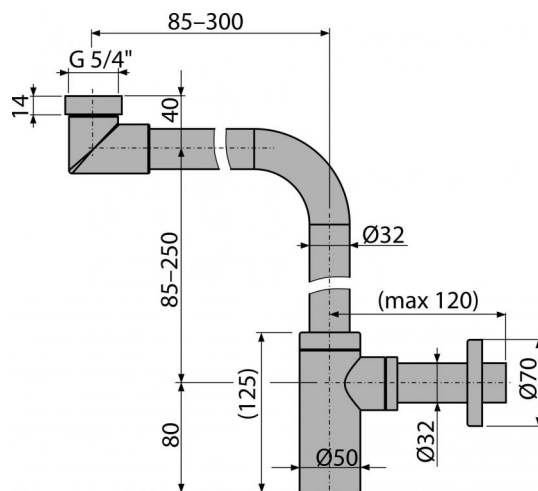

A403

Сифон для умывальника DN32 DESIGN, цельнометаллический, экономящий пространство

Область применения

Для умывальников
Для экономии места под раковиной

Свойства

- Материал: латунь с хромированным покрытием
- Подключение к стоковой трубе Ø32 мм
- Повышенная устойчивость к механическим повреждениям

Содержание комплекта

- Резьбовое соединение 5/4" для подключения слива раковины или биде
- Обрамление металлическое
- Корпус сифона

Код заказа, Логистическая информация

Код	EAN	Вес (шт | упаковка | паллета)	Размеры (шт | упаковка)	Количество (упаковка | паллета)
A403	8595580507794	1,4829 | 14,5380 | 252,6080 кг	350×290×75 | 590×430×390 мм	10 | 160 шт

Гарантии

2/3 лет

Таможенный код

74182000 EN 274

Технические параметры

- Сток воды 30 l/min
- Гидрозатвор 50 мм