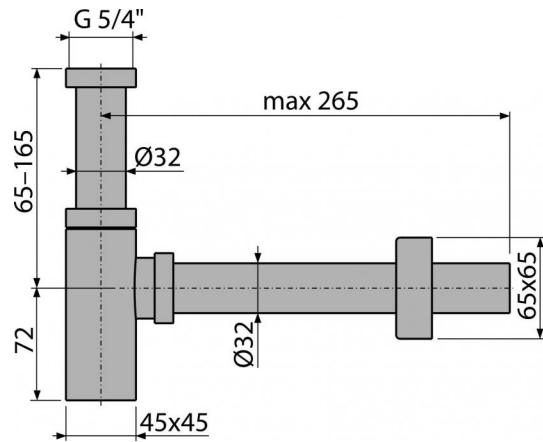

A401

Сифон для умывальника DN32 DESIGN цельнометаллический, квадратный

Область применения

Для умывальников

Свойства

- Материал: латунь с хромированным покрытием
- Подключение к стоковой трубе Ø32 мм
- Повышенная устойчивость к механическим повреждениям

Содержание комплекта

- Резьбовое соединение 5/4" для подключения слива раковины или биде
- Обрамление металлическое
- Корпус сифона

Код заказа, Логистическая информация

Код	EAN	Вес (шт упаковка паллета)	Размеры (шт упаковка)	Количество (упаковка паллета)
A401	8594045935356	1,1614 13,9368 410,2304 кг	330x150x70 590x240x390 MM	12 336 шт

Гарантии 2/3 лет
Таможенный код 74182000
Свойства EN 274

Технические параметры

- Сток воды 30 l/min
- Гидрозатвор 50 mm