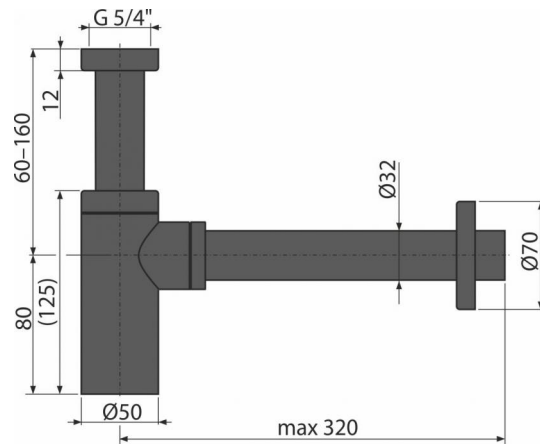

A400BLACK

Сифон для умывальника DN32 DESIGN круглый, черный-мат

Область применения

Для умывальников

Свойства

- Цвет: черный-мат
- Хромированный металлический колпачок с покрытием черный-мат
- Подключение к стоковой трубе Ø32 мм
- Повышенная устойчивость к механическим повреждениям

Содержание комплекта

- Резьбовое соединение 5/4" для подключения слива раковины или биде
- Обрамление металлическое
- Корпус сифона

Код заказа, Логистическая информация

Код	EAN	Вес (шт | упаковка | паллета)	Размеры (шт | упаковка)	Количество (упаковка | паллета)
A400BLACK	8595580558673	0,8974 | 10,7688 | 321,5264 кг	330×150×70 | 590×390×240 MM	12 | 336 шт

Гарантии

2/3 лет

Таможенный кодСвойства

74182000

EN 274

Технические параметры

- Сток воды 30 l/min
- Гидрозатвор 50 mm