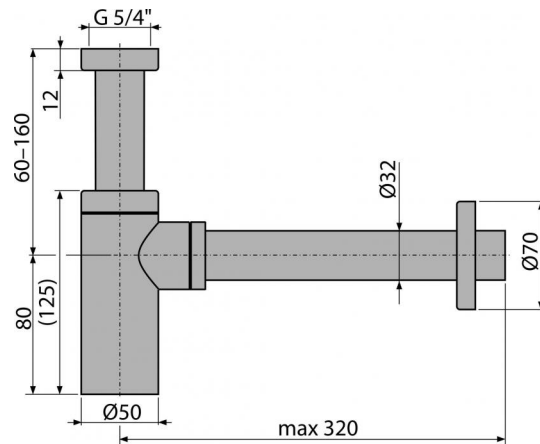

A400-G-P

Сифон для умывальника DN32 DESIGN круглый, GOLD-глянец

**Область применения**

Для умывальников

Свойства

- Подключение к стоковой трубе Ø32 мм
- Повышенная устойчивость к механическим повреждениям

Содержание комплекта

- Резьбовое соединение 5/4" для подключения слива раковины или биде
- Обрамление металлическое
- Корпус сифона

Код заказа, Логистическая информация

Код	EAN	Вес (шт упаковка паллета)	Размеры (шт упаковка)	Количество (упаковка паллета)
A400-G-P	8595580571580	0,8974 10,7688 321,5264 кг	330×70×150 590×240×390 MM	12 336 шт

Гарантии

2/3 лет

Таможенный кодСвойства

74182000

EN 274

Технические параметры

- Сток воды 30 l/min
- Гидрозатвор 50 мм