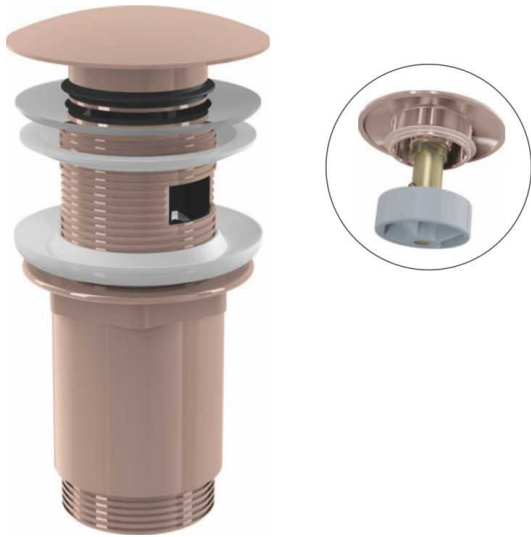

A392-RG-P

Донный клапан сифона для умывальника CLICK/CLACK 5/4",
цельнометаллический с переливом и большой заглушкой, RED GOLD-глянец

**Область применения**

Для раковин с переливом

Свойства

- Длительный срок службы механизма CLICK/CLACK
- Обладает высокой устойчивостью к механическим повреждениям
- Легкая очистка сифона сверху – благодаря полностью съемной сливной решетке
- Резьбовое соединение 5/4" для подключения сифона

Содержание комплекта

- Силиконовая прокладка 2 шт.
- Корпус слива

Код заказа, Логистическая информация

Код	EAN	Вес (шт упаковка паллета)	Размеры (шт упаковка)	Количество (упаковка паллета)
A392-RG-P	8595580571627	0,4074 12,4850 369,5800 кг	150×75×75 390×240×300 MM	30 840 шт

Гарантии

2/3 лет

Таможенный кодСвойства

84818019 EN 274

Технические параметры

- Диаметр резьбы 5/4 "