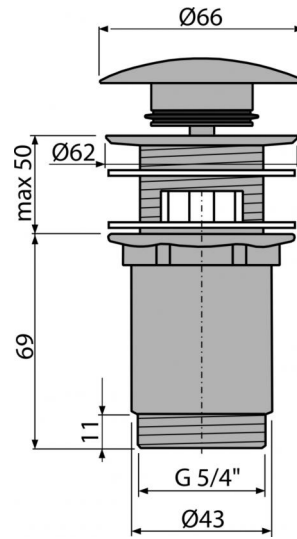

## A392-N-B

Донный клапан сифона для умывальника CLICK/CLACK 5/4", цельнометаллический с переливом и большой заглушкой, NICKEL-крацованный мат

### Код заказа, Логистическая информация

Код	EAN	Вес (шт   упаковка   паллета)	Размеры (шт   упаковка)	Количество (упаковка   паллета)
A392-N-B	8595580571658	0,4074   12,4850   369,5800 кг	150×75×75   390×240×300 MM	30   840 шт

### Технические параметры

- Диаметр резьбы 5/4 "