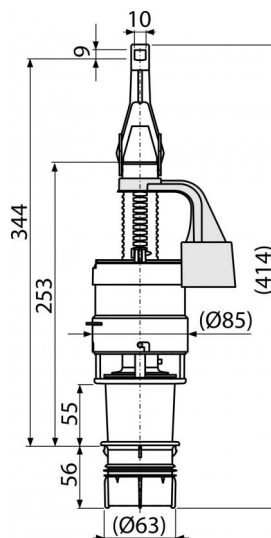

A06E

Сливной механизм ECOLOGY для скрытых систем инсталляции

**Область применения**

Для скрытых систем инсталляции высотой 1000, 1120, 1200 мм
Для экономичного смыва 2/4 л

Свойства

- Поплавок для настройки объема спускаемой воды
- Двойной смыв
- Совместимость со скрытыми системами инсталляции A100, A101, A102, A115, A116, AM100, AM101, AM102, AM115, AM116 высотой 1000, 1120, 1200 мм
- Материал: ABS

Содержание комплекта

- Клапан
- Выпуск с диаметром 60 мм для монтажа в бачке

Код заказа, Логистическая информация

Код	EAN	Вес (шт упаковка паллета)	Размеры (шт упаковка)	Количество (упаковка паллета)
A06E	8595580511258	0,3055 7,6300 142,1600 кг	440×140×100 590×430×390 мм	25 400 шт

Гарантии 2/3 лет **Таможенный код** 84818019 **Свойства** EN 14055

Технические параметры

- Функциональный класс I
- Малый смыв 2-4 л
- Стандартные настройки малого смыва 2 л
- Стандартные настройки большого смыва 4 л
- Большой смыв 3,5-6 л